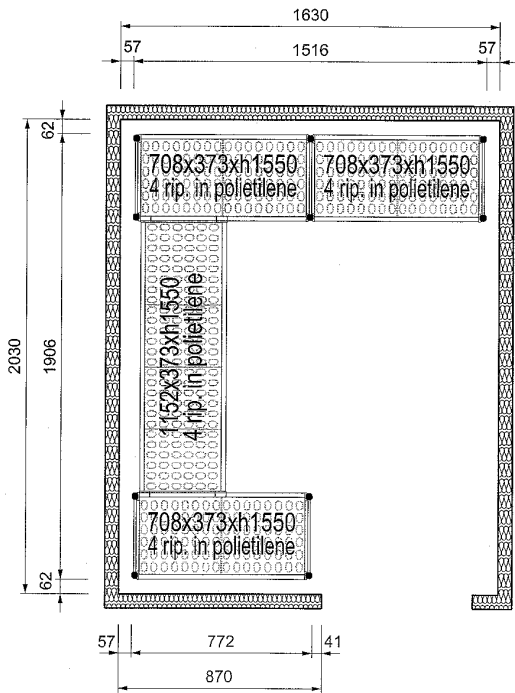

RST kalusteet Hyllysarja 1630x2030 mm kylmähuoneeseen

KAPPALE # _____

MALLI # _____

NIMI # _____

SIS # _____

AIA # _____

137092 (CRS1620)

Hyllysarja 1630x2030 mm
kylmähuoneeseen

Lyhyt spesifikaatio

Kapp. Nro.

Kylmähuoneen hyllysarja 1630x2030 mm. Hyllyt elintarvikehyväksyttyä muovia ja runko alumiinia.

Ominaisuudet

- Täydellinen hyllyjärjestelmä mahdollistaa hyllyjen nopean ja helpon kiinnittämisen telineisiin.
- Soveltuu GN 1/1, GN 1/2 ja GN 1/3 astioille.

Päältä

Avaintieto

Uprights

137092 (CRS1620)

2

Ulkomitat, leveys:

708 mm

Ulkomitat, syvyys:

373 mm

Ulkomitat, korkeus:

1550 mm

Max. lastauspaino:

2300 kg

Nettopaino:

59 kg